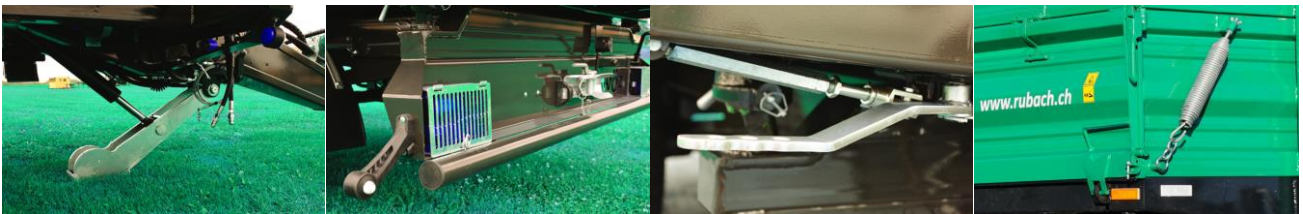

AGROTECH Tandem Dreiseitenkipper

Grundausstattung A130

- Zul. Gesamtgewicht 13'000 Kg
- Nutzlast 10'000 Kg
- Brücke 4'250 x 2'180mm
- Bordwände 500 & 500mm (verstärkt)
- Brückenboden aus 5mm Stahlblech
- Hydraulischer Scherenstützfuss
- 4-stufiger Kippzylinder verchromt
- Zentralverriegelung
- Bordwandzugfedern, Kornschieber
- 2K Lackierung
- LED Beleuchtung vorne und hinten
- Zugmaul für 2. Anhänger
- Hydraulik für 2. Anhänger
- Bremsanschluss für 2. Anhänger
- Hydraulische Bremsen
- Tandemachse mit Parabelfederung
- Grundbereifung 19.0/45-17
- 40 km/h Ausführung (ohne MFK)
- **Netto Fr. 15'900.-** (inkl. MwSt.)

Grundausstattung A163

- Zul. Gesamtgewicht 16'300 Kg
- Nutzlast 12'200 Kg
- Brücke 4'610 x 2'410mm
- Bordwände 500 & 500mm (verstärkt)
- Brückenboden aus 5mm Stahlblech
- Hydraulischer Scherenstützfuss
- 4-stufiger Kippzylinder verchromt
- Zentralverriegelung
- Bordwandzugfedern, Kornschieber
- 2K Lackierung
- LED Beleuchtung vorne und hinten
- Zugmaul für 2. Anhänger
- Hydraulik für 2. Anhänger
- Bremsanschluss für 2. Anhänger
- Hydraulische Bremsen
- Tandemachse mit Parabelfederung
- Grundbereifung 520/50 R17 (Ø 945mm)
- 40 km/h Ausführung (ohne MFK)
- **Netto Fr. 18'900.-** (inkl. MwSt.)